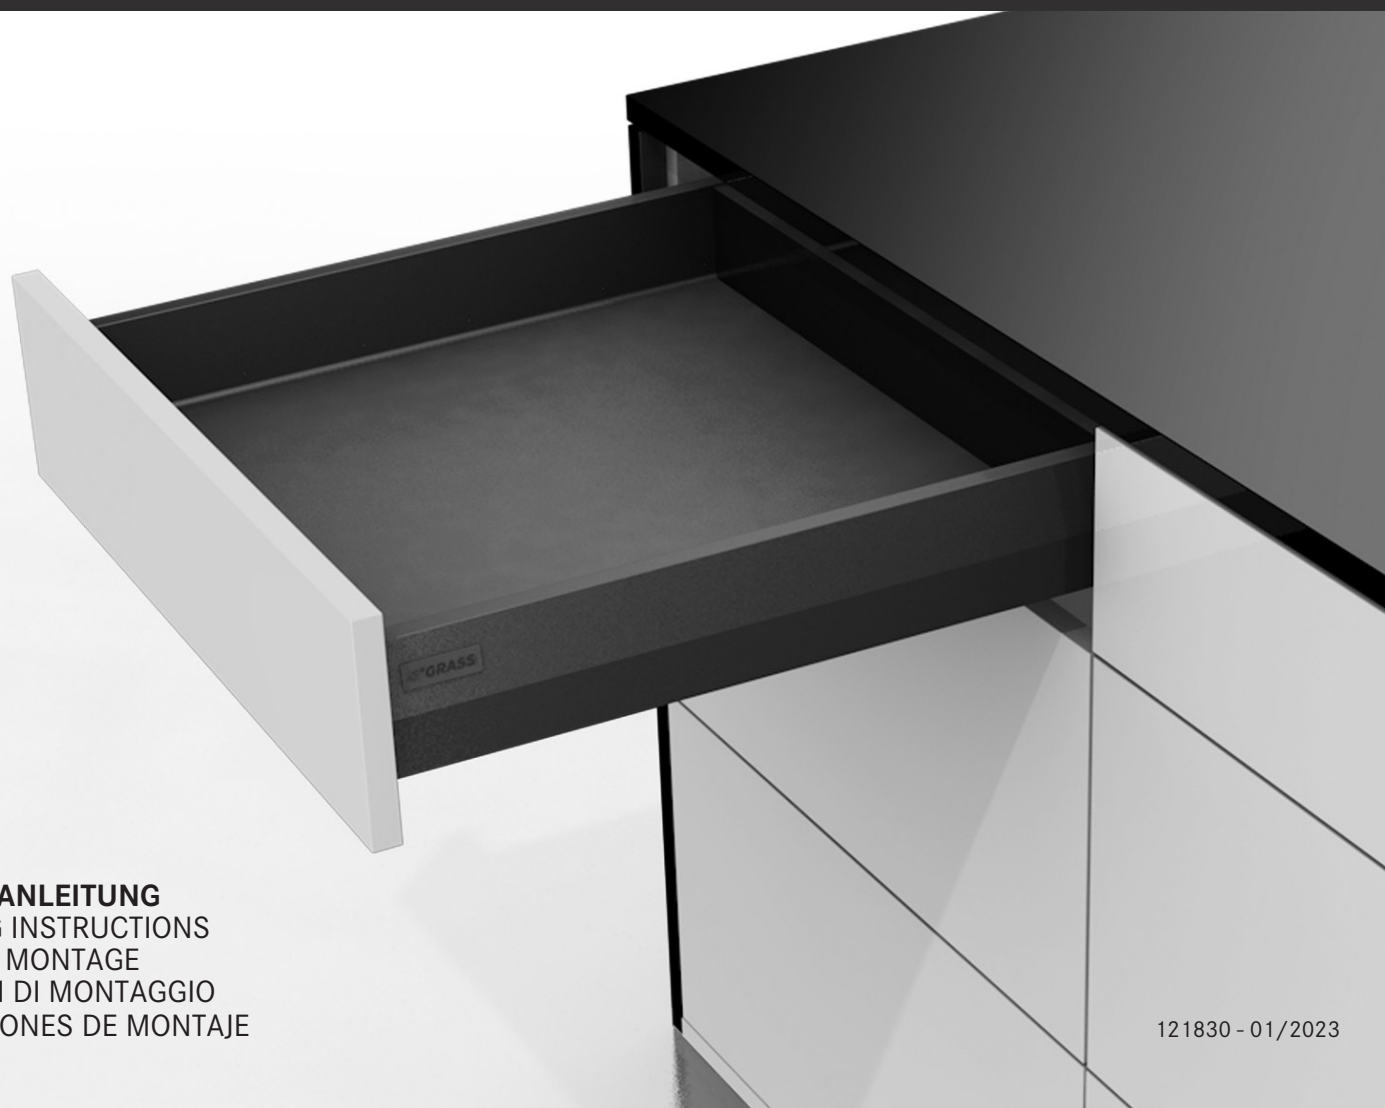

# NOVA PRO ONE

SINGLE SET

**MONTAGEANLEITUNG**  
MOUNTING INSTRUCTIONS  
NOTICE DE MONTAGE  
ISTRUZIONI DI MONTAGGIO  
INSTRUCCIONES DE MONTAJE

B	Boden/Bottom panel/Fond/Fondo/Fondo
BB	Bodenbreite/Bottom panel width/Largeur du fond/Larghezza fondo/Ancho del fondo
BL	Bodenlänge/Bottom panel length/Longueur du fond/Lunghezza fondo/Longitud del fondo
EB	Einbaubreite/Construction width/Largeur de montage/Larghezza d'incasso/Ancho de montaje
FAS	Frontauflage seitlich/Front overlay, side/Recouvrement façade latéral/Base di appoggio frontale laterale/Cubrimiento del frente lateral
FST	Frontüberstand/Front overlay/Recouvrement façade bas/Sporgenza frontale/Saliente del frente
KV	Korpusvorderkante/Front edge of cabinet/Chant avant caisson/Fondo anteriore del mobile/Canto frontal del módulo

LWK	Lichte Weite Korpus/Inside cabinet width/Largeur intérieure caisson/Luce libera mobile/Ancho interior del módulo
MET	Mindesteinbautiefe/Minimum installation depth/Profondeur minimum de montage/Profondità minima d'incasso/Profundidad de montaje mínima
NL	Nennlänge/Nominal length/Longueur nominale/Lunghezza nominale/Longitud nominal
RW	Rückwand/Back panel/Dos/Schienale/Pared trasera
RWB	Rückwandbreite/Width of back panel/Largeur du dos/ Larghezza schienale/Ancho de pared trasera
RWH	Rückwandhöhe/Height of back panel/Hauteur du dos/Altezza dello schienale/Altura de pared trasera