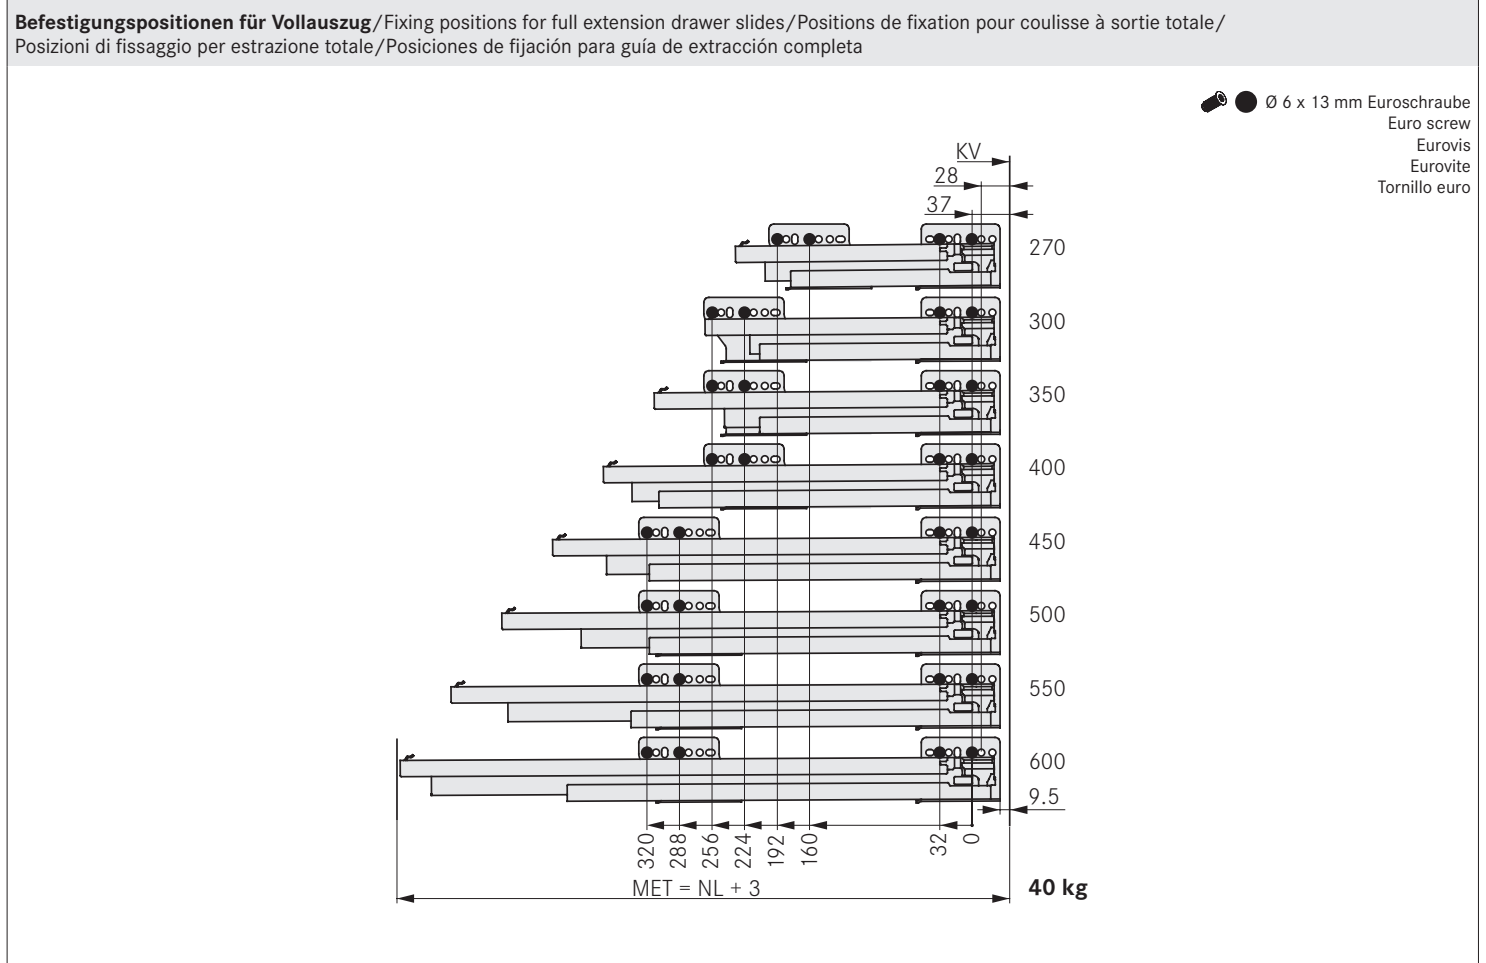

# NOVA PRO ONE

SINGLE SET

**MONTAGEANLEITUNG**  
MOUNTING INSTRUCTIONS  
NOTICE DE MONTAGE  
ISTRUZIONI DI MONTAGGIO  
INSTRUCCIONES DE MONTAJE

B	Boden/Bottom panel/Fond/Fondo/Fondo
BB	Bodenbreite/Bottom panel width/Largeur du fond/Larghezza fondo/Ancho del fondo
BL	Bodenlänge/Bottom panel length/Longueur du fond/Lunghezza fondo/Longitud del fondo
EB	Einbaubreite/Construction width/Largeur de montage/Larghezza d'incasso/Ancho de montaje
FAS	Frontauflage seitlich/Front overlay, side/Recouvrement façade latéral/Base di appoggio frontale laterale/Cubrimiento del frente lateral
FST	Frontüberstand/Front overlay/Recouvrement façade bas/Sporgenza frontale/Saliente del frente
KV	Korpusvorderkante/Front edge of cabinet/Chant avant caisson/Fondo anteriore del mobile/Canto frontal del módulo

LWK	Lichte Weite Korpus/Inside cabinet width/Largeur intérieure caisson/Luce libera mobile/Ancho interior del módulo
MET	Mindesteinbautiefe/Minimum installation depth/Profondeur minimum de montage/Profondità minima d'incasso/Profundidad de montaje mínima
NL	Nennlänge/Nominal length/Longueur nominale/Lunghezza nominale/Longitud nominal
RW	Rückwand/Back panel/Dos/Schienale/Pared trasera
RWB	Rückwandbreite/Width of back panel/Largeur du dos/ Larghezza schienale/Ancho de pared trasera
RWH	Rückwandhöhe/Height of back panel/Hauteur du dos/Altezza dello schienale/Altura de pared trasera