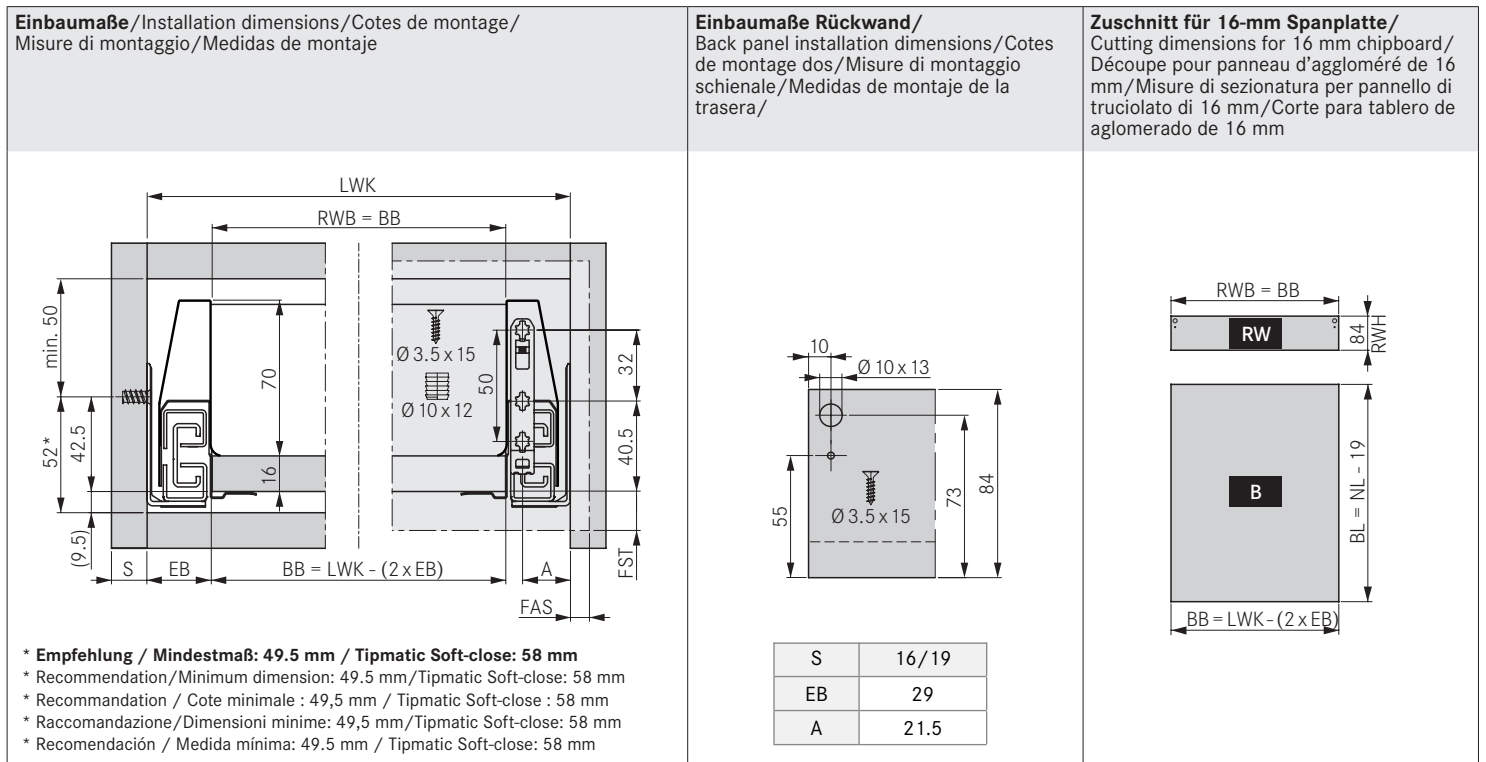

# NOVA PRO ONE

SINGLE SET

**MONTAGEANLEITUNG**  
MOUNTING INSTRUCTIONS  
NOTICE DE MONTAGE  
ISTRUZIONI DI MONTAGGIO  
INSTRUCCIONES DE MONTAJE

B	Boden/Bottom panel/Fond/Fondo/Fondo
BB	Bodenbreite/Bottom panel width/Largeur du fond/Larghezza fondo/Ancho del fondo
BL	Bodenlänge/Bottom panel length/Longueur du fond/Lunghezza fondo/Longitud del fondo
EB	Einbaubreite/Construction width/Largeur de montage/Larghezza d'incasso/Ancho de montaje
FAS	Frontauflage seitlich/Front overlay, side/Recouvrement façade latéral/Base di appoggio frontale laterale/Cubrimiento del frente lateral
FST	Frontüberstand/Front overlay/Recouvrement façade bas/Sporgenza frontale/Saliente del frente
KV	Korpusvorderkante/Front edge of cabinet/Chant avant caisson/Fondo anteriore del mobile/Canto frontal del módulo

LWK	Lichte Weite Korpus/Inside cabinet width/Largeur intérieure caisson/Luce libera mobile/Ancho interior del módulo
MET	Mindesteinbautiefe/Minimum installation depth/Profondeur minimum de montage/Profondità minima d'incasso/Profundidad de montaje mínima
NL	Nennlänge/Nominal length/Longueur nominale/Lunghezza nominale/Longitud nominal
RW	Rückwand/Back panel/Dos/Schienale/Pared trasera
RWB	Rückwandbreite/Width of back panel/Largeur du dos/ Larghezza schienale/Ancho de pared trasera
RWH	Rückwandhöhe/Height of back panel/Hauteur du dos/Altezza dello schienale/Altura de pared trasera